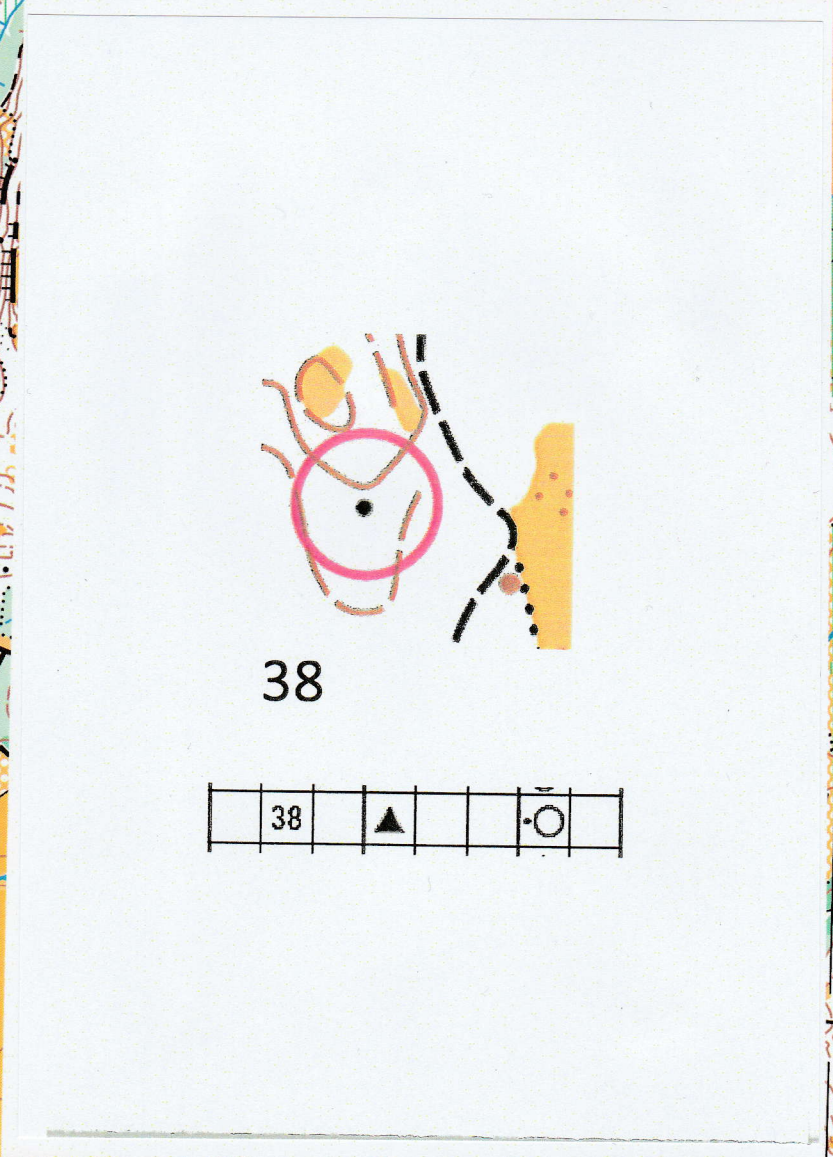

ROBBENASSEN

MIN 664 2022-02-23

Nödtelefon

070-6240158

MIN 664		2022-02-23	
E		1,9 km	
▷			
1	71	○	∩
2	72	≡	└
3	34	▲	○·
4	36	▲	○·
5	61	○	○·
6	62	▲	▲
○	400 m		○

BONUSKONTROLLER

38	▲	○·
----	---	----