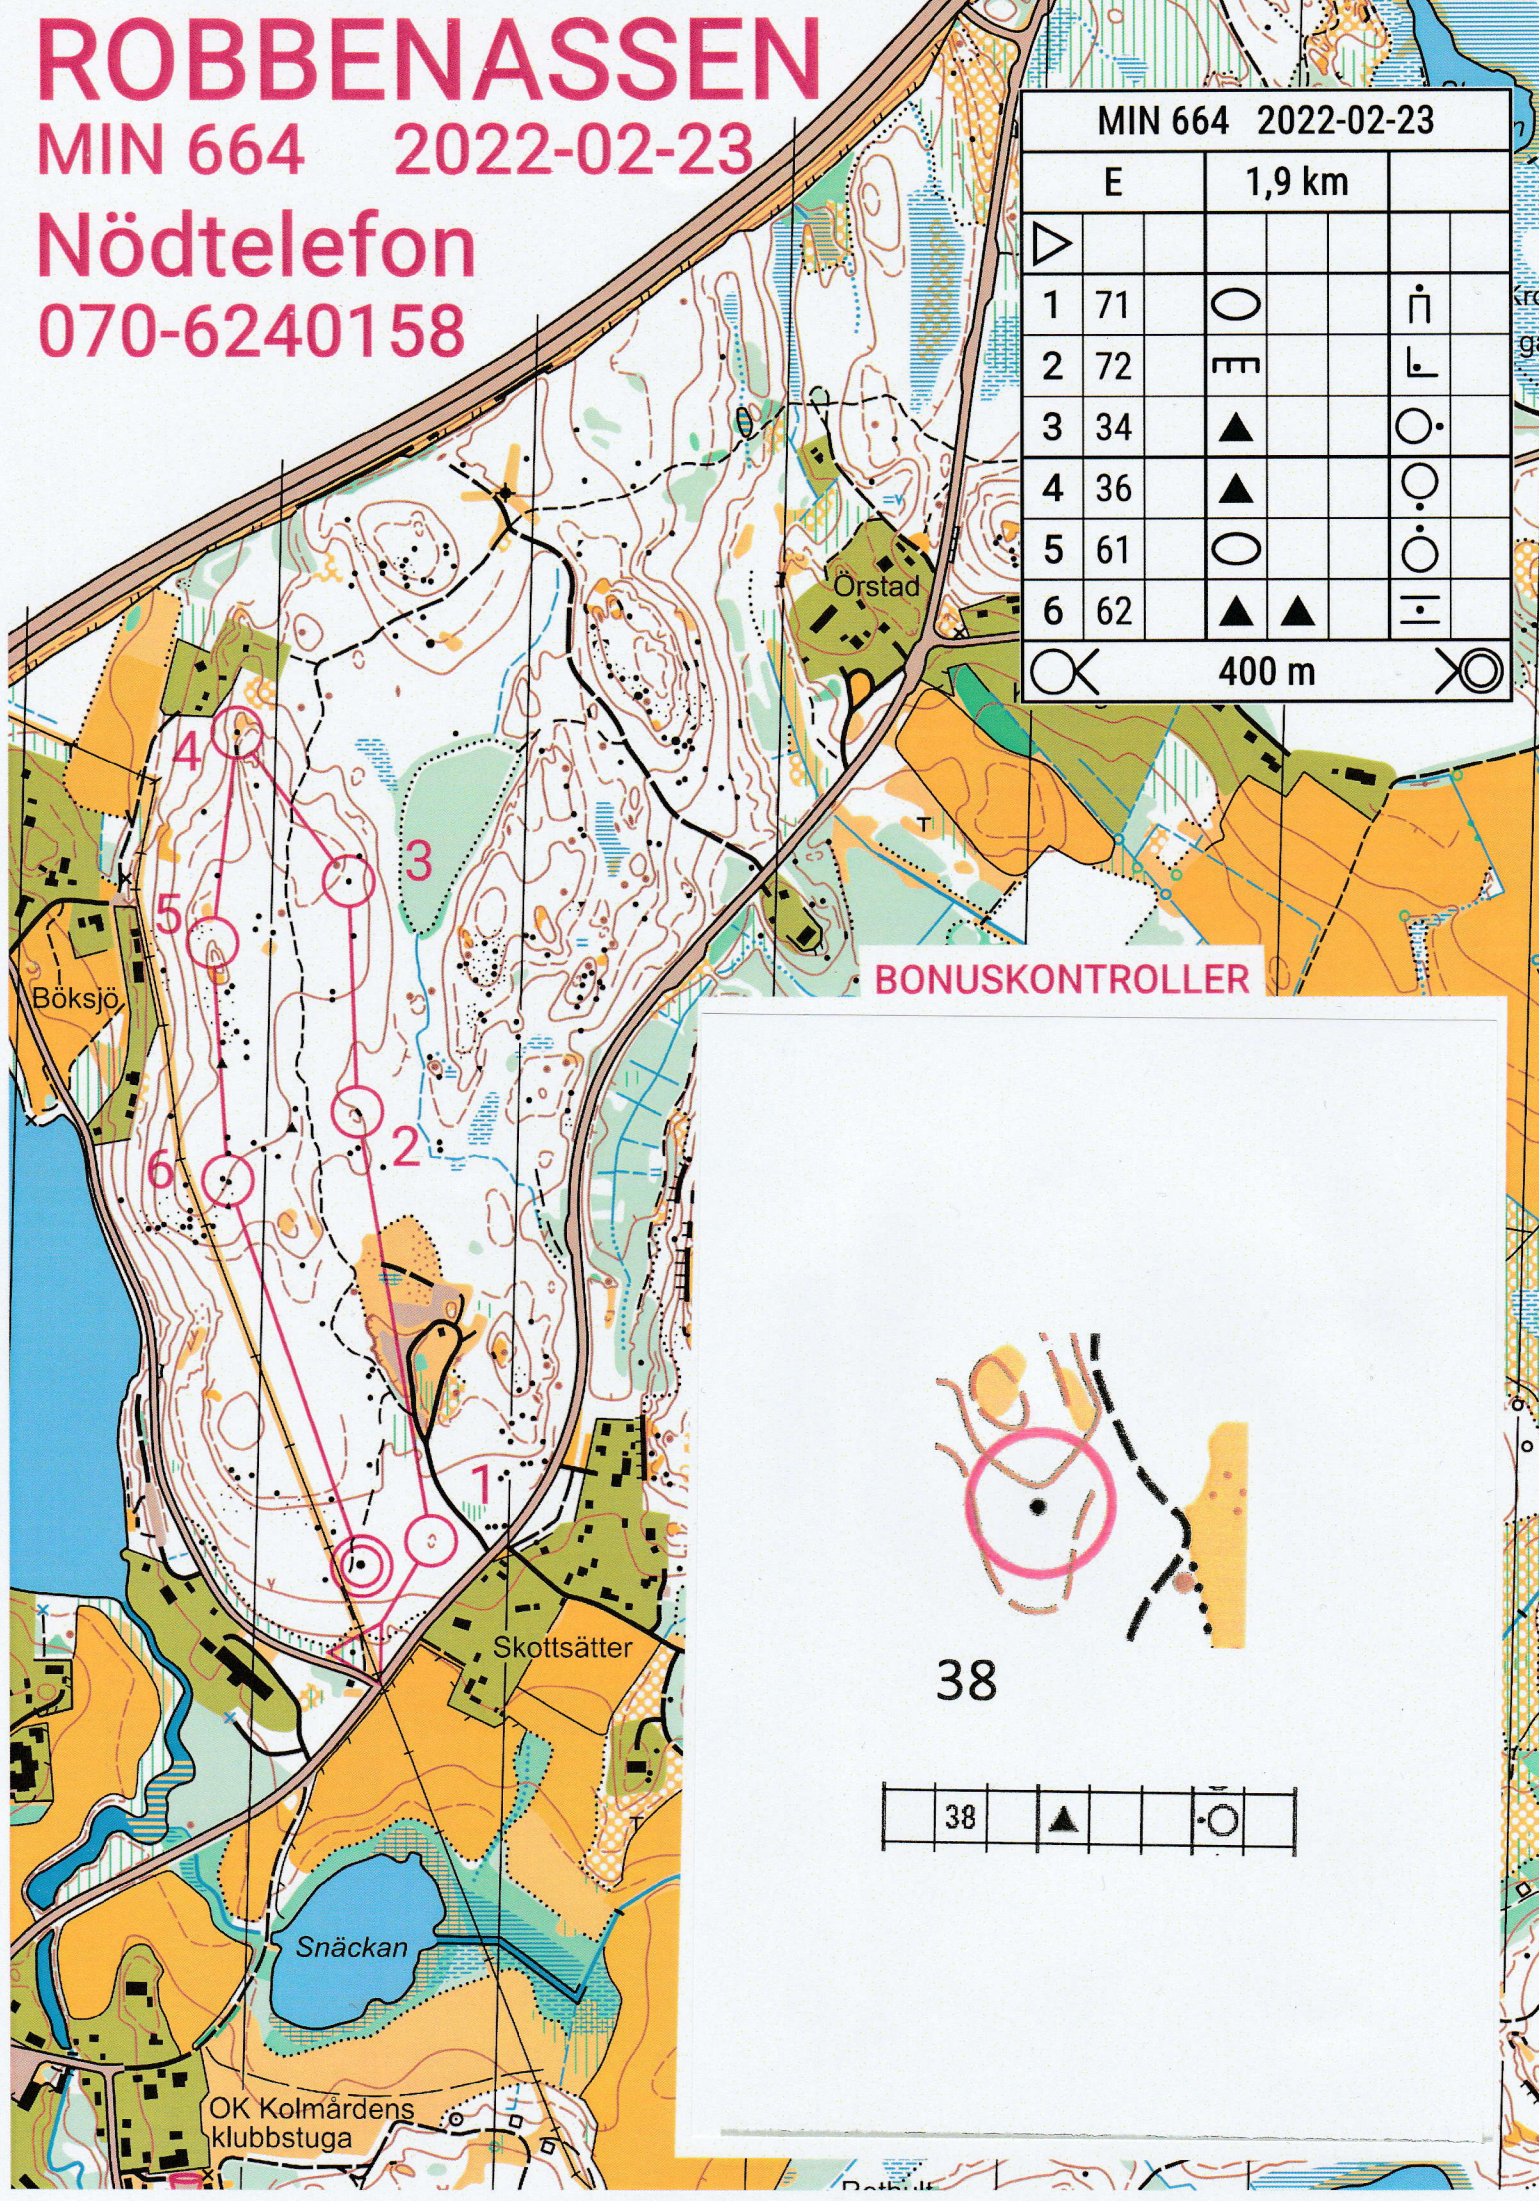

ROBBENASSEN

MIN 664 2022-02-23

Nödtelefon

070-6240158

MIN 664		2022-02-23	
E		1,9 km	
▷			
1	71	○	∩
2	72	≡	└
3	34	▲	○·
4	36	▲	○·
5	61	○	○·
6	62	▲	▲
○	400 m		○

BONUSKONTROLLER

38	▲	○·
----	---	----